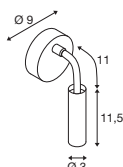

KARPO MAGN  
CW, single, PHASE

220-240V ~50/60Hz | 500mA  
Systemleistung: 6.2W  
Material: Stahl / Aluminium

- Leuchtenkopf durch Magnethalterung in der Position frei wählbar

Down 350lm | 430lm | 3000K

Variante	Art.Nr.	EUR
● schwarz 350lm	1004706	197,00
○ weiß 430lm	1004707	197,00

KARPO GOOSE  
WL

220-240V ~50/60Hz | 12V  
Systemleistung: 5.8W  
Material: Aluminium / Stahl

- Leuchte ist über Schalter am Leuchtenkopf dimmbar

Down 380lm | 420lm | 3000K

Variante	Art.Nr.	EUR
● schwarz 380lm	1006162	179,00
○ weiß 420lm	1006161	179,00