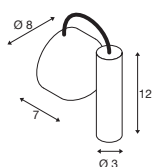

KARPO MAGN  
CW, single, PHASE

220-240V ~50/60Hz | 500mA  
Systemleistung: 6.2W  
Material: Stahl / Aluminium

- Leuchtenkopf durch Magnethalterung in der Position frei wählbar

Down 350lm | 430lm | 3000K

Variante	Art.Nr.	EUR
● schwarz 350lm	1004706	197,00
○ weiß 430lm	1004707	197,00

KARPO GOOSE  
WL

220-240V ~50/60Hz | 12V  
Systemleistung: 5.8W  
Material: Aluminium / Stahl

- Leuchte ist über Schalter am Leuchtenkopf dimmbar

Down 380lm | 420lm | 3000K

Variante	Art.Nr.	EUR
● schwarz 380lm	1006162	179,00
○ weiß 420lm	1006161	179,00