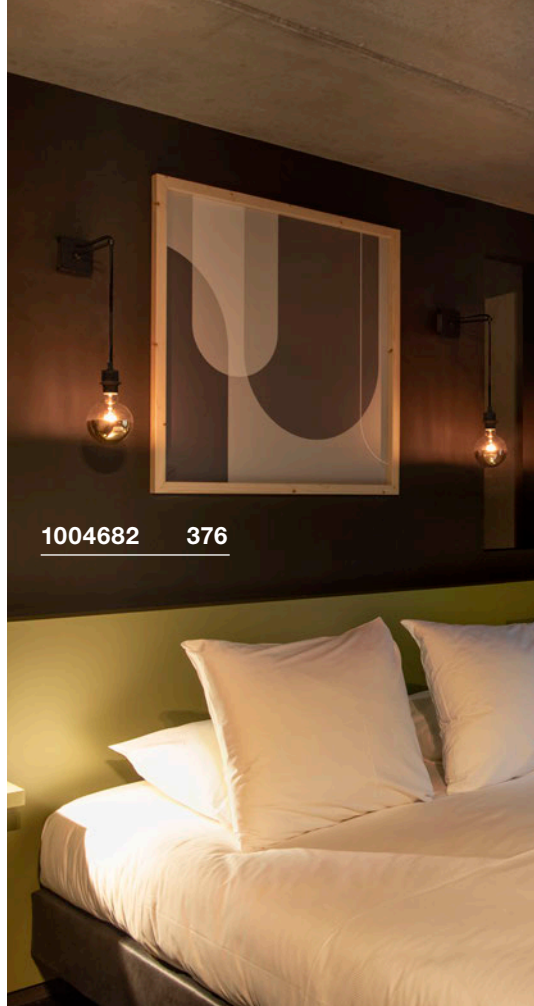

FITU
Wandhalter

Material: Stahl

- Passende Pendelleuchten siehe Seite 295

Variante	Art.Nr.	EUR
● schwarz	1004682	64,00

FITU CUBE
WL, E27

220-240V ~50/60Hz
Material: Stahl

Socket: 1xE27 max. Ø: 12.5 cm

Variante	Art.Nr.	EUR
● schwarz	1004738	80,00
○ weiß	1004739	80,00

A60 | 7.5W | 180°
2700K | 720lm | EEK=F
8kWh/1000h

Art. Nr.: 1005305 | 19,00 EUR

1004682 376

1004738 376