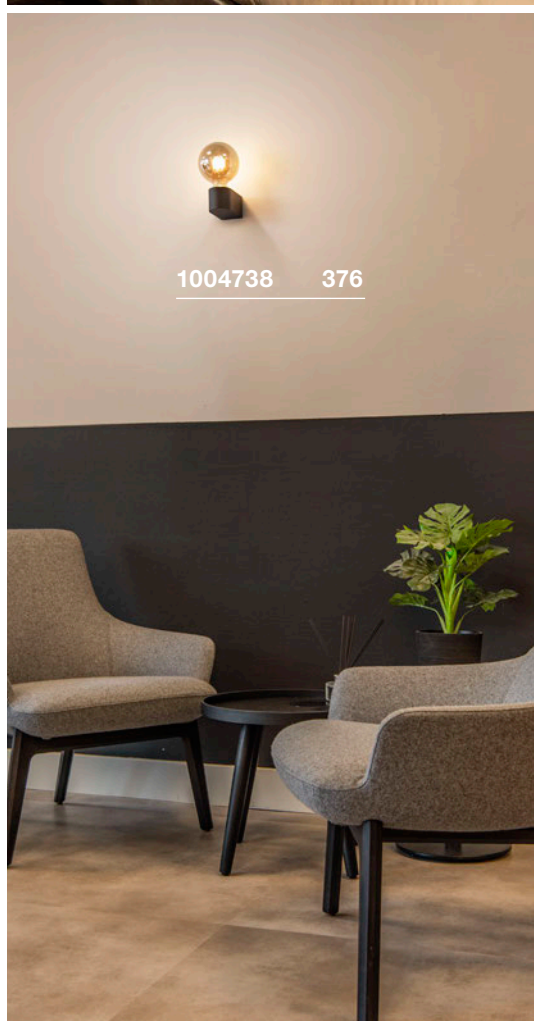

FITU
Wandhalter

Material: Stahl

- Passende Pendelleuchten siehe Seite 295

Variante	Art.Nr.	EUR
● schwarz	1004682	64,00

FITU CUBE
WL, E27

220-240V ~50/60Hz
Material: Stahl

Socket: 1xE27 max. Ø: 12.5 cm

Variante	Art.Nr.	EUR
● schwarz	1004738	80,00
○ weiß	1004739	80,00

A60 | 7.5W | 180°
2700K | 720lm | EEK=F
8kWh/1000h

Art. Nr.: 1005305 | 19,00 EUR

1004682 376

1004738 376