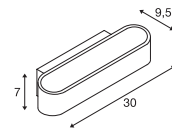

ASSO 300
WL, PHASE

220-240V ~50/60Hz | 500mA
Systemleistung: 12W
Material: Aluminium / Stahl

Down 975lm | 3000K

Variante	Art.Nr.	EUR
○ weiß	151271	215,00
● aluminium / weiß	151275	226,00