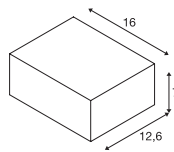

1000422 365

SHELL 15
WL, PHASE

220-240V ~50/60Hz | 350mA
Systemleistung: 15W
Material: Aluminium / Acryl

Down 1400lm | 3000K

Variante	Art.Nr.	EUR
<input type="radio"/> weiß	1000422	252,00

SHELL 30
WL, PHASE

220-240V ~50/60Hz | 700mA
Systemleistung: 54W
Material: Aluminium / Acryl

Down 5600lm | 3000K

Variante	Art.Nr.	EUR
<input type="radio"/> weiß	1000423	378,00

1000423 365