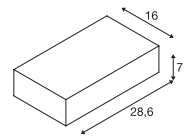

1000422 365

SHELL 15
WL, PHASE

220-240V ~50/60Hz | 350mA
Systemleistung: 15W
Material: Aluminium / Acryl

Down 1400lm | 3000K

Variante	Art.Nr.	EUR
<input type="radio"/> weiß	1000422	252,00

SHELL 30
WL, PHASE

220-240V ~50/60Hz | 700mA
Systemleistung: 54W
Material: Aluminium / Acryl

Down 5600lm | 3000K

Variante	Art.Nr.	EUR
<input type="radio"/> weiß	1000423	378,00

1000423 365