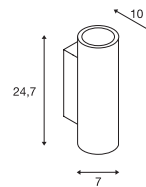

PLASTRA  
WL, QPAR51

220-240V ~50/60Hz  
Material: Gips / Stahl

- Individuell mit Wandfarbe überstreichbar/tapezierbar

**SOCKET** **INSIDE** <35 W

Socket: 2xGU10

Variante	Art.Nr.	EUR
○ weiß	148060	67,00

LED GU10 51mm | 6W | 36°  
2200-2700K | 360lm | EEK=G