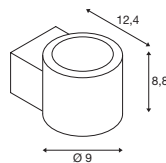

OCULUS WL, single, PHASE

OCULUS UP/DOWN WL, PHASE

1004671 355

220-240V ~50/60Hz | 350mA
Systemleistung: 8.5W
Material: Aluminium / Glas

220-240V ~50/60Hz | 700mA
Systemleistung: 15W
Material: Aluminium / Glas