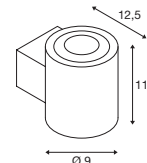

OCULUS WL, single, PHASE

OCULUS UP/DOWN WL, PHASE

1004671 355

220-240V ~50/60Hz | 350mA
Systemleistung: 8.5W
Material: Aluminium / Glas

220-240V ~50/60Hz | 700mA
Systemleistung: 15W
Material: Aluminium / Glas