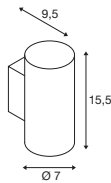

ASTO TUBE  
WL, single, GU10

ASTO TUBE  
WL, up/down, GU10

ASTO TUBE  
Dekoreflektor

H: 3.95 cm  
Ø: 6.75 cm  
Material: Polycarbonat (PC)

Variante	Art.Nr.	EUR
● schwarzchrom	1007190	4,00
● gold	1006450	4,00
● chrom	1006449	4,00
● kupfer	1006451	4,00

220-240V ~50/60Hz  
Material: Aluminium

220-240V ~50/60Hz  
Material: Aluminium

Socket: 1xGU10

Socket: 2xGU10

Variante	Art.Nr.	EUR
● schwarz	1006441	60,00
○ weiß	1006442	60,00

Variante	Art.Nr.	EUR
● schwarz	1006443	80,00
○ weiß	1006444	80,00