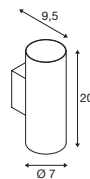

ASTO TUBE  
WL, single, GU10

ASTO TUBE  
WL, up/down, GU10

ASTO TUBE  
Dekoreflektor

H: 3.95 cm  
Ø: 6.75 cm  
Material: Polycarbonat (PC)

Variante	Art.Nr.	EUR
● schwarzchrom	1007190	4,00
● gold	1006450	4,00
● chrom	1006449	4,00
● kupfer	1006451	4,00

220-240V ~50/60Hz  
Material: Aluminium

220-240V ~50/60Hz  
Material: Aluminium

Socket: 1xGU10

Socket: 2xGU10

Variante	Art.Nr.	EUR
● schwarz	1006441	60,00
○ weiß	1006442	60,00

Variante	Art.Nr.	EUR
● schwarz	1006443	80,00
○ weiß	1006444	80,00