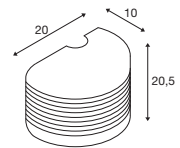

## PANTILO ROPE WL, G9

1007595 345

NEW

IP20

200-240V ~50/60Hz  
Material: Stahl

**SOCKET**  
**INSIDE** <15  
W

Socket: 1xG9

max. Ø: 3 cm | L: 6 cm