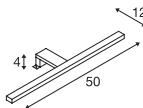

DORISA 30
WL

200-240V ~50Hz | 340mA
Systemleistung: 5.2W
Material: Aluminium / Kunststoff

- Klemmbereich: 0-6 mm
- Durch demontage der Halterung zur Spiegelleuchte umfunktionierbar

Down 300lm | 4000K

Variante	Art.Nr.	EUR
● chrom	1000777	115,00

DORISA 50
WL

200-240V ~50Hz | 340mA
Systemleistung: 6.6W
Material: Aluminium / Kunststoff

- Klemmbereich: 0-6 mm
- Durch demontage der Halterung zur Spiegelleuchte umfunktionierbar

Down 370lm | 4000K

Variante	Art.Nr.	EUR
● chrom	1000780	127,00