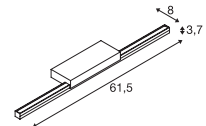

GLENOS® 60
WL

220-240V ~50/60Hz | 500mA
Systemleistung: 12W
Material: Aluminium / Polycarbonat (PC)

Down 1170lm | 3000K
4000K

Variante	Art.Nr.	EUR
● schwarz	1003506	181,00
○ weiß	1003507	181,00
● grau	1003508	181,00