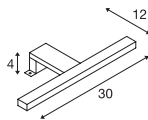

DORISA 30
WL

200-240V ~50Hz | 340mA
Systemleistung: 5.2W
Material: Aluminium / Kunststoff

- Klemmbereich: 0-6 mm
- Durch demontage der Halterung zur Spiegelleuchte umfunktionierbar

Down 300lm | 4000K

Variante	Art.Nr.	EUR
● chrom	1000777	115,00

DORISA 50
WL

200-240V ~50Hz | 340mA
Systemleistung: 6.6W
Material: Aluminium / Kunststoff

- Klemmbereich: 0-6 mm
- Durch demontage der Halterung zur Spiegelleuchte umfunktionierbar

Down 370lm | 4000K

Variante	Art.Nr.	EUR
● chrom	1000780	127,00