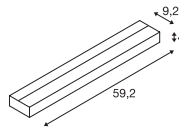

SEDO 7
WL

220-240V ~50/60Hz | 350mA
Systemleistung: 11.5W
Material: Aluminium / Glas

Down 1020lm | 3000K

Variante	Art.Nr.	EUR
○ weiß	1002962	187,00
● aluminium	1002964	201,00

SEDO 14
WL

220-240V ~50/60Hz | 500mA
Systemleistung: 18W
Material: Aluminium / Glas

Down 1300lm | 3000K

Variante	Art.Nr.	EUR
○ weiß	151781	242,00
● aluminium	151786	252,00

SEDO 21
WL

220-240V ~50/60Hz | 700mA
Systemleistung: 30W
Material: Aluminium / Glas

Down 2500lm | 3000K

Variante	Art.Nr.	EUR
○ weiß	151791	292,00
● aluminium	151796	302,00