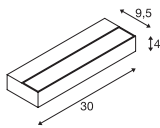

SEDO 7
WL

220-240V ~50/60Hz | 350mA
Systemleistung: 11.5W
Material: Aluminium / Glas

Down 1020lm | 3000K

Variante	Art.Nr.	EUR
○ weiß	1002962	187,00
● aluminium	1002964	201,00

SEDO 14
WL

220-240V ~50/60Hz | 500mA
Systemleistung: 18W
Material: Aluminium / Glas

Down 1300lm | 3000K

Variante	Art.Nr.	EUR
○ weiß	151781	242,00
● aluminium	151786	252,00

SEDO 21
WL

220-240V ~50/60Hz | 700mA
Systemleistung: 30W
Material: Aluminium / Glas

Down 2500lm | 3000K

Variante	Art.Nr.	EUR
○ weiß	151791	292,00
● aluminium	151796	302,00