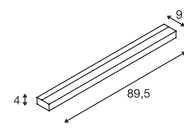

SEDO 21
WL

220-240V ~50/60Hz | 700mA
Systemleistung: 30W
Material: Aluminium / Glas

Down 2500lm | 3000K

Variante	Art.Nr.	EUR
○ weiß	151791	292,00
● aluminium	151796	302,00