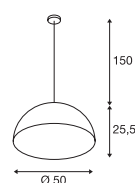

FORCHINI M 40
PD, E27

FORCHINI M 50
PD, E27

IP 20 150

220-240V ~50/60Hz
Material: Aluminium / Stahl

- Textilkabel

Socket: 1xE27 max. L: 15,2 cm

| Variante | Art.Nr. | EUR |
|------------------|---------|--------|
| ● schwarz / gold | 155910 | 228,00 |

A60 | 7.5W | 180°
2700K | 720lm | EEK=F
8kWh/1000h

Art. Nr.: 1005305 | 19,00 EUR

IP 20 150

220-240V ~50/60Hz
Material: Aluminium / Stahl

- Textilkabel

Socket: 1xE27 max. L: 18 cm

| Variante | Art.Nr. | EUR |
|------------------|---------|--------|
| ● schwarz / gold | 155930 | 251,00 |