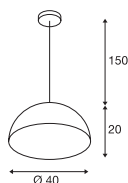

FORCHINI M 40
PD, E27

FORCHINI M 50
PD, E27

IP 20 150

220-240V ~50/60Hz
Material: Aluminium / Stahl

- Textilkabel

Socket: 1xE27 max. L: 15,2 cm

| Variante | Art.Nr. | EUR |
|------------------|---------|--------|
| ● schwarz / gold | 155910 | 228,00 |

A60 | 7.5W | 180°
2700K | 720lm | EEK=F
8kWh/1000h

Art. Nr.: 1005305 | 19,00 EUR

IP 20 150

220-240V ~50/60Hz
Material: Aluminium / Stahl

- Textilkabel

Socket: 1xE27 max. L: 18 cm

| Variante | Art.Nr. | EUR |
|------------------|---------|--------|
| ● schwarz / gold | 155930 | 251,00 |