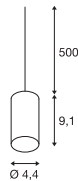

FITU PD, E27

220-240V ~50/60Hz
Material: Aluminium

- Textilkabel
- Passendes Zubehör finden Sie auf Seite 295
- offenes Kabelende

Sockel: 1xE27

Variante	Art.Nr.	EUR
● schwarz	132690	60,00
○ weiß	132691	60,00

A60 | 7.5W | 320°
2700K | 800lm | EEK=F
8kWh/1000h