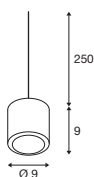

OCULUS

PD, single, PHASE

220-240V ~50/60Hz | 250mA
 Systemleistung: 11W
 Material: Aluminium / Glas

- Zusätzliche gefrostete Linse inklusive
- Passendes Zubehör finden Sie auf Seite 295
- offenes Kabelende