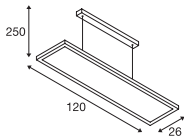

WORKLIGHT PD, DALI

-
-
-
-
-
-
-
-
-

200-240V ~50/60Hz | 1550mA
 Systemleistung: 57W
 Material: Aluminium

Up 2000lm | 4000K
 Down 3000lm

Variante	Art.Nr.	EUR
● schwarz	1005395	469,00
○ weiß	1005396	469,00
○ silber	1006345 ●	469,00