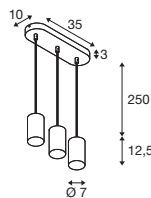

Variante	Art.Nr.	EUR
● schwarz	1006431	60,00
○ weiß	1006432	60,00

Variante	Art.Nr.	EUR
● schwarz	1006433	110,00
○ weiß	1006434	110,00

ASTO TUBE Dekoreffektor

H: 3.95 cm
Ø: 6.75 cm
Material: Polycarbonat (PC)

ASTO TUBE PD, triple, GU 10

ASTO TUBE PD, quadruple, GU 10

Variante	Art.Nr.	EUR
● schwarzchrom	1007190	4,00
● gold	1006450	4,00
● chrom	1006449	4,00
● kupfer	1006451	4,00

Variante	Art.Nr.	EUR
● schwarz	1006435	160,00
○ weiß	1006436	160,00