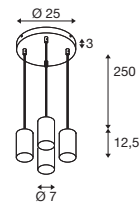

Variante	Art.Nr.	EUR
● schwarz	1006431	60,00
○ weiß	1006432	60,00

Variante	Art.Nr.	EUR
● schwarz	1006433	110,00
○ weiß	1006434	110,00

ASTO TUBE Dekoreffektor

H: 3.95 cm
Ø: 6.75 cm
Material: Polycarbonat (PC)

ASTO TUBE PD, triple, GU 10

ASTO TUBE PD, quadruple, GU 10

Variante	Art.Nr.	EUR
● schwarzchrom	1007190	4,00
● gold	1006450	4,00
● chrom	1006449	4,00
● kupfer	1006451	4,00

Variante	Art.Nr.	EUR
● schwarz	1006435	160,00
○ weiß	1006436	160,00