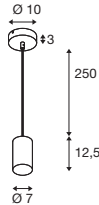

ASTO TUBE

220-240V ~50/60Hz
Material: Aluminium

Socket: 1xGU10

LED GU10 51mm | 6W | 36°
2200-2700K | 360lm | EEK=G
6kWh/1000h

Art. Nr.: 1005273 | 9,99 EUR

ASTO TUBE PD, single, GU 10

ASTO TUBE PD, double, GU 10

Variante	Art.Nr.	EUR
● schwarz	1006431	60,00
○ weiß	1006432	60,00

Variante	Art.Nr.	EUR
● schwarz	1006433	110,00
○ weiß	1006434	110,00

ASTO TUBE Dekoreffektor

H: 3.95 cm
Ø: 6.75 cm
Material: Polycarbonat (PC)

ASTO TUBE PD, triple, GU 10

ASTO TUBE PD, quadruple, GU 10

Variante	Art.Nr.	EUR
● schwarzchrom	1007190	4,00
● gold	1006450	4,00
● chrom	1006449	4,00
● kupfer	1006451	4,00

Variante	Art.Nr.	EUR
● schwarz	1006435	160,00
○ weiß	1006436	160,00