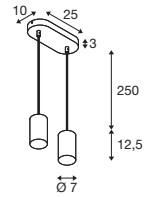

ASTO TUBE

220-240V ~50/60Hz
Material: Aluminium

Socket: 1xGU10

LED GU10 51mm | 6W | 36°
2200-2700K | 360lm | EEK=G
6kWh/1000h

Art. Nr.: 1005273 | 9,99 EUR

ASTO TUBE PD, single, GU 10

ASTO TUBE PD, double, GU 10

Variante	Art.Nr.	EUR
● schwarz	1006431	60,00
○ weiß	1006432	60,00

Variante	Art.Nr.	EUR
● schwarz	1006433	110,00
○ weiß	1006434	110,00

ASTO TUBE Dekoreffektor

H: 3.95 cm
Ø: 6.75 cm
Material: Polycarbonat (PC)

ASTO TUBE PD, triple, GU 10

ASTO TUBE PD, quadruple, GU 10

Variante	Art.Nr.	EUR
● schwarzchrom	1007190	4,00
● gold	1006450	4,00
● chrom	1006449	4,00
● kupfer	1006451	4,00

Variante	Art.Nr.	EUR
● schwarz	1006435	160,00
○ weiß	1006436	160,00