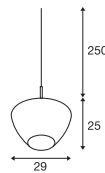

PANTILO CONVEX 29 PD, E27

PANTILO CONVEX 40 PD, E27

1003444 283

220-240V ~50/60Hz
Material: Glas / Stahl

220-240V ~50/60Hz
Material: Glas / Stahl

- offenes Kabelende

SECKET INSIDE 40 W

SECKET INSIDE 40 W

Socket: E27 max. Ø: 10 cm | L: 20 cm

Socket: E27 max. Ø: 15 cm | L: 30 cm

Variante	Art.Nr.	EUR
● chrom	1003443	247,00

Variante	Art.Nr.	EUR
● chrom	1003444	353,00

A60 | 7.5W | 180°
2700K | 720lm | EEK=F
8kWh/1000h