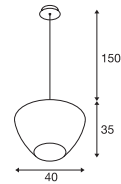

PANTILO CONVEX 29 PD, E27

PANTILO CONVEX 40 PD, E27

1003444 283

220-240V ~50/60Hz
Material: Glas / Stahl

220-240V ~50/60Hz
Material: Glas / Stahl

- offenes Kabelende

SECKET INSIDE 40 W

SECKET INSIDE 40 W

Socket: E27 max. Ø: 10 cm | L: 20 cm

Socket: E27 max. Ø: 15 cm | L: 30 cm

Variante	Art.Nr.	EUR
● chrom	1003443	247,00

Variante	Art.Nr.	EUR
● chrom	1003444	353,00

A60 | 7.5W | 180°
2700K | 720lm | EEK=F
8kWh/1000h