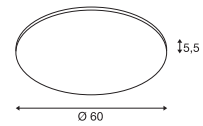

1000785 274

PANEL 60
CL, rund, PHASE

220-240V ~50/60Hz | 1000mA
Systemleistung: 42W
Material: Aluminium / Polymethylacrylat (PMMA)

Down 3150lm | 3000K
3350lm | 4000K

Variante	Art.Nr.	EUR
○ weiß 3150lm 3000K	1000783	292,00
○ weiß 3350lm 4000K	1000784	292,00
● grau 3150lm 3000K	1000785	292,00
● grau 3350lm 4000K	1000786	292,00