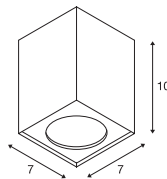

ALTRA DICE
CL, QPAR51

ALTRA DICE
CW, double, QPAR51

1002215 263

IP 20

220-240V ~50/60Hz
Material: Aluminium / Stahl

Socket: 1xGU10

Variante	Art.Nr.	EUR
● schwarz	1002216	60,00
○ weiß	151511	60,00
●● grau / schwarz	151514	60,00

LED GU10 51mm | 6W | 38°
2700K | 450lm | EEK=F
6kWh/1000h

Art. Nr.: 1005077 | 7,50 EUR

IP 20 350° 180°

220-240V ~50/60Hz
Material: Aluminium / Stahl

Socket: 2xGU10

Variante	Art.Nr.	EUR
● schwarz	1002215	109,00
○ weiß	151531	109,00
● grau	151534	109,00