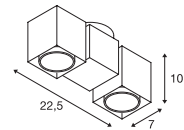

ALTRA DICE
CL, QPAR51

ALTRA DICE
CW, double, QPAR51

1002215 263

IP 20

220-240V ~50/60Hz
Material: Aluminium / Stahl

Socket: 1xGU10

Variante	Art.Nr.	EUR
● schwarz	1002216	60,00
○ weiß	151511	60,00
●● grau / schwarz	151514	60,00

LED GU10 51mm | 6W | 38°
2700K | 450lm | EEK=F
6kWh/1000h

Art. Nr.: 1005077 | 7,50 EUR

IP 20 350° 180°

220-240V ~50/60Hz
Material: Aluminium / Stahl

Socket: 2xGU10

Variante	Art.Nr.	EUR
● schwarz	1002215	109,00
○ weiß	151531	109,00
● grau	151534	109,00