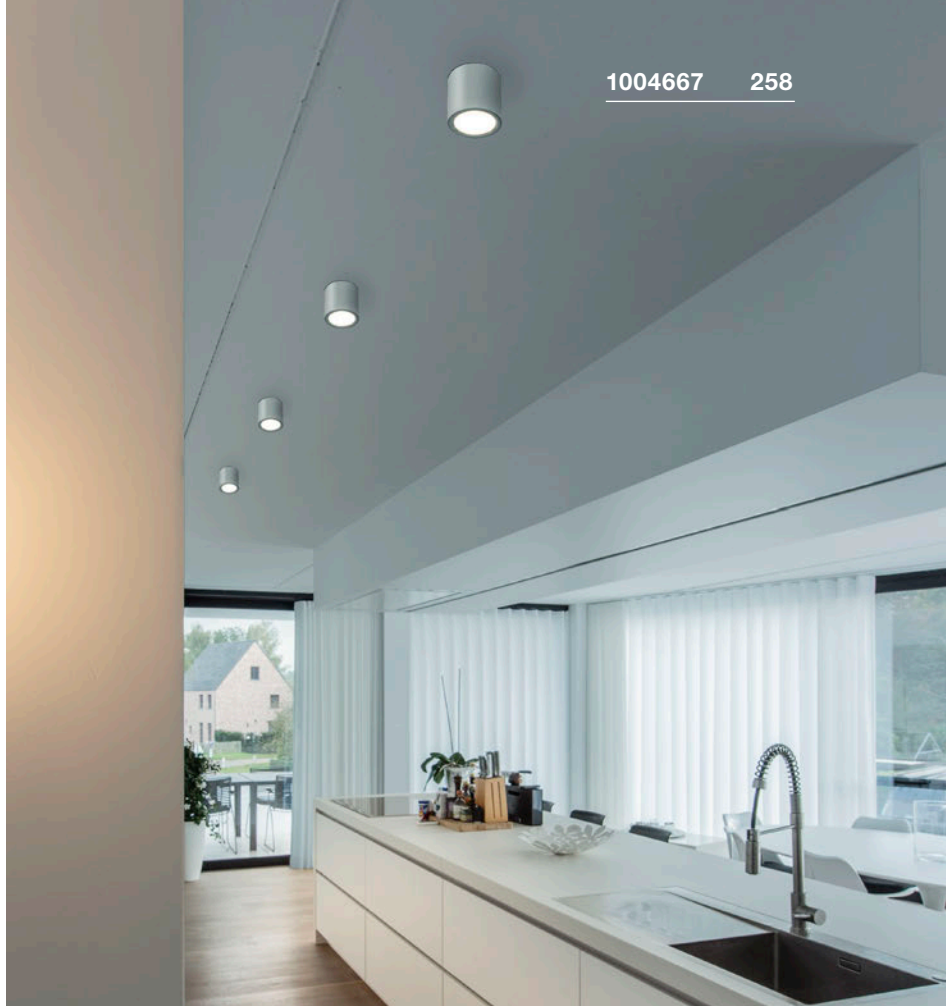

OCULUS CL, PHASE

220-240V ~50/60Hz | 250mA
Systemleistung: 11W
Material: Aluminium / Glas

- Zusätzliche gefrostete Linse inklusive

Down 36lm | 2000K - 780lm | 3000K

Variante	Art.Nr.	EUR
● schwarz	1004666	229,00
○ weiß	1004667	229,00

1004667 258