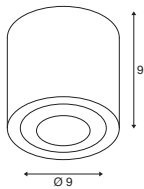

OCULUS CL, PHASE

220-240V ~50/60Hz | 250mA
 Systemleistung: 11W
 Material: Aluminium / Glas

- Zusätzliche gefrostete Linse inklusive

Down 36lm | 2000K - 780lm | 3000K

Variante	Art.Nr.	EUR
● schwarz	1004666	229,00
○ weiß	1004667	229,00