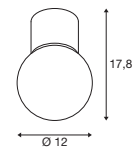

VARYT CL, E14

220-240V ~50/60Hz
Material: Aluminium

Socket: 1xE14 max. Ø: 3.8 cm L: 11 cm

Variante	Art.Nr.	EUR
● schwarz	1007607	159,00
○ weiß	1007606	159,00
● chrom	1007604	180,00
● messing	1007605	189,00