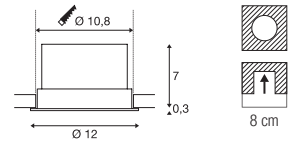

# OCULUS CL, Move, PHASE

220-240V ~50/60Hz | 250mA  
 Systemleistung: 11W  
 Material: Aluminium / Glas

- Clipfedern
- Zusätzliche gefrostete Linse inklusive
- Materialstärke Einbaufäche: 20 mm max.

Down 36lm | 2000K - 780lm | 3000K