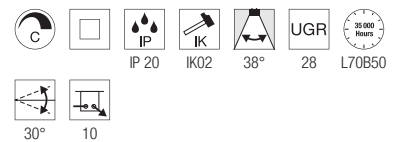

## UNIVERSAL DOWNLIGHT DL with Cover, Multipack

NEW

220-240V ~50/60Hz | 60/90mA  
Systemleistung: 5W/8W  
Material: Stahl

- Materialstärke Einbaufäche: 25 mm max.

5W	410lm	2700K
	610lm	3000K
	680lm	4000K
	640lm	6500K
8W	560lm	2700K
	610lm	3000K
	680lm	4000K
	640lm	6500K