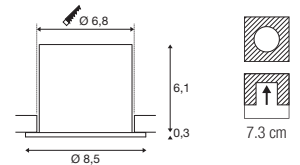

## UNIVERSAL DOWNLIGHT DL with Cover, Multipack

NEW

220-240V ~50/60Hz | 60/90mA  
Systemleistung: 5W/8W  
Material: Stahl

- Materialstärke Einbaufäche: 25 mm max.

5W	410lm	2700K
	610lm	3000K
	680lm	4000K
	640lm	6500K
8W	560lm	2700K
	610lm	3000K
	680lm	4000K
	640lm	6500K