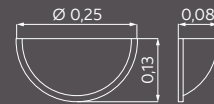

**560738**  
ML Messing

**560513**  
Silber-metallic

**560624**  
Chrom

**560415**  
ML Dark Titan

**560732**  
Gold-matt

- 560415** ML Dark Titan
  - 560416** ML Terra
  - 560417** ML Bronze
  - 560418** ML Messing
  - 560419** ML Platin
  - 560412** Gold-matt
  - 560413** Silber-metallic
  - 560414** Chrom
- Ø 0,25 m, H. 0,13 m  
Ausl. 0,08 m  
1 × E27  
G864 weiß-satiniert