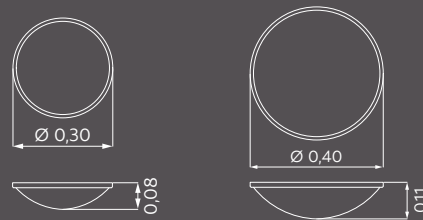

ALPHA

SERIE

Glas weiß-satiniert

Ø 0,30 m, H. 0,09 m
Glas weiß-satiniert, G 824

Ø 0,40 m, H. 0,10 m
Glas weiß-satiniert, G 825

ohne Leuchtmittel

Nickel-matt

Ø 0,30 m **561313** 1 × E27

Ø 0,40 m **561423** 2 × E27

Messing-matt

Ø 0,30 m **561311** 1 × E27

Ø 0,40 m **561421** 2 × E27