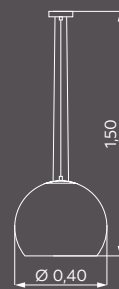

## SERIE

Nickel-matt  
Opalglas matt

Gläser:

V151-2 Ø 0,16 m

V152-2 Ø 0,20 m

V153-2 Ø 0,30 m

V154-2 Ø 0,40 m

**903661-32**

Ø 0,20 m, H. 1,45 m

E27

V152-2 Glas Ø 0,20 m

**903661-33**

Ø 0,30 m, H. 1,50 m

E27

V153-2 Glas Ø 0,30 m

**903661-34**

Ø 0,40 m, H. 1,50 m

E27

V154-2 Glas Ø 0,40 m