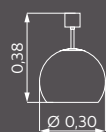

BOLERO

SERIE

Nickel-matt
Opalglas matt

Gläser:

V152-2 Ø 0,20 m

V153-2 Ø 0,30 m

V154-2 Ø 0,40 m

903633-34

Ø 0,40 m, H. 1,55 m
Serien-Zugschalter
3 × E27

903651-33

Ø 0,30 m, H. 0,38 m
E27

903651-32

Ø 0,20 m, H. 0,30 m
E27

903611-32

Ø 0,20 m, H. 0,40 m
Schnurschalter
E27

903623-33