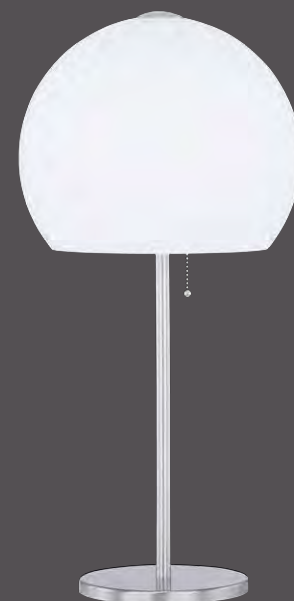

BOLERO

SERIE

Nickel-matt
Opalglas matt

Gläser:

V152-2 Ø 0,20 m

V153-2 Ø 0,30 m

V154-2 Ø 0,40 m

903633-34

Ø 0,40 m, H. 1,55 m
Serien-Zugschalter
3 × E27

903651-33

Ø 0,30 m, H. 0,38 m
E27

903651-32

Ø 0,20 m, H. 0,30 m
E27

903611-32

Ø 0,20 m, H. 0,40 m
Schnurschalter
E27

903623-33

Ø 0,30 m, H. 0,60 m
Serien-Zugschalter
3 × E27