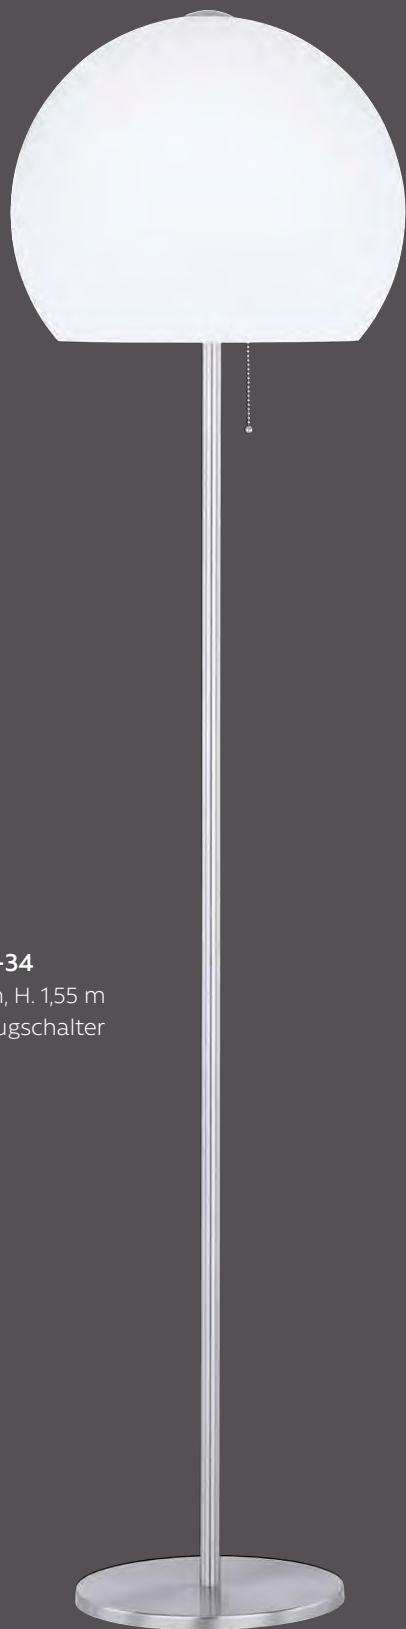

BOLERO

SERIE

Nickel-matt
Opalglas matt

Gläser:

V152-2 Ø 0,20 m

V153-2 Ø 0,30 m

V154-2 Ø 0,40 m

903633-34

Ø 0,40 m, H. 1,55 m
Serien-Zugschalter
3 × E27

903651-33

Ø 0,30 m, H. 0,38 m
E27

903651-32

Ø 0,20 m, H. 0,30 m
E27

903611-32

Ø 0,20 m, H. 0,40 m
Schnurschalter
E27

903623-33

Ø 0,30 m, H. 0,60 m
Serien-Zugschalter
3 × E27