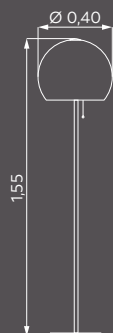

BOLERO

SERIE

Nickel-matt
Opalglas matt

Gläser:

V152-2 Ø 0,20 m

V153-2 Ø 0,30 m

V154-2 Ø 0,40 m

903633-34

Ø 0,40 m, H. 1,55 m
Serien-Zugschalter
3 × E27

903651-33

Ø 0,30 m, H. 0,38 m
E27

903651-32

Ø 0,20 m, H. 0,30 m
E27

903611-32

Ø 0,20 m, H. 0,40 m
Schnurschalter
E27

903623-33

Ø 0,30 m, H. 0,60 m
Serien-Zugschalter
3 × E27