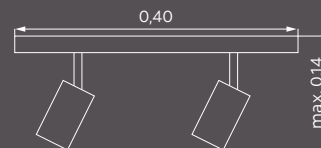

443421 Chrom
440421 weiß
442421 Nickel-matt
 B. 0,40 m, Ausl. max. 0,14 m
 2 × GU10

442431 Nickel-matt
440431 weiß
443431 Chrom
 B. 0,60 m, Ausl. max. 0,14 m
 3 × GU10

440441 weiß
442441 Nickel-matt
443441 Chrom
 B. 0,80 m, Ausl. max. 0,14 m
 4 × GU10