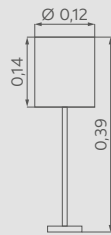

LINUS Z

SERIE

H. 0,39 m
E14
Schnurschalter
Schirme Chintz
Ø 0,12 m, H. 0,14 m

MESSING-MATT
931011-11 weiß
Schirm S075-01

931011-12 champagner
Schirm S075-02

NICKEL-MATT

931011-31 weiß
931011-35 schiefer
931011-39 melange
931011-30 apfelgrün
931011-34 orange
931011-32 champagner (o. Abb.)
931011-36 taupe (o. Abb.)