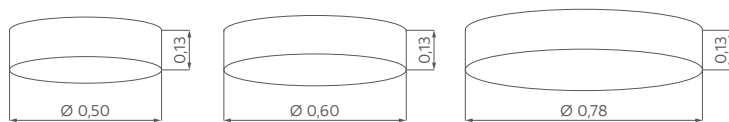

### DECKENLEUCHTEN

Schirme Chintz, H. 0,13 m  
Unten Acrylglasabdeckung

Ø 0,50 m, Ø 0,60 m  
3 × E27

Ø 0,78 m  
6 × E27

FARBE	Ø 0,50 m	Ø 0,60 m	Ø 0,78 m
rubin	<b>941533-07</b>	<b>942453-97</b>	<b>943456-97</b>
champagner	<b>941533-02</b>	<b>942453-92</b>	<b>943456-92</b>
hellgrau	<b>941533-15</b>	<b>942453-15</b>	<b>943456-15</b>
mokka	<b>941533-04</b>	<b>942453-94</b>	<b>943456-94</b>
taupe*	<b>941533-16</b>	<b>942453-16</b>	<b>943456-16</b>
Schirm rubin	S088-07	S091-07	S103-07
Schirm champagner	S088-02	S091-02	S103-02
Schirm hellgrau	S088-15	S091-15	S103-15
Schirm mokka	S088-04	S091-04	S103-04
Schirm taupe*	S088-16	S091-16	S103-16