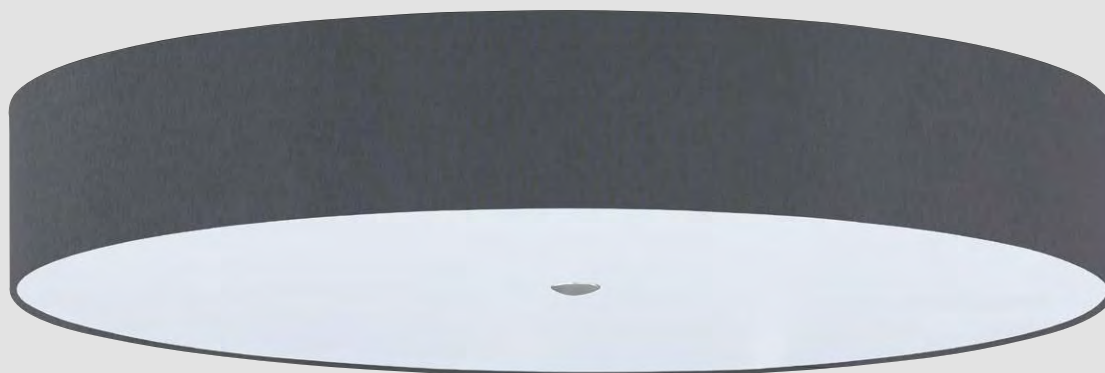

ALEA

SERIE

DECKENLEUCHTEN

Schirme Chintz H. 0,13 m
Unten Acrylglasabdeckung

Ø 0,50 m, Ø 0,60 m
3 × E27

Ø 0,78 m, Ø 0,98 m
6 × E27

FARBE	Ø 0,50 m	Ø 0,60 m	Ø 0,78 m	Ø 0,98 m
melange	941533-09	942453-99	943456-99	944456-99
schiefer	941533-05	942453-95	943456-95	944456-95
weiß	941533-01	942453-91	943456-91	944456-91
Schirm melange	S088-09	S091-09	S103-09	S110-09
Schirm schiefer	S088-05	S091-05	S103-05	S110-05
Schirm weiß	S088-01	S091-01	S103-01	S110-01