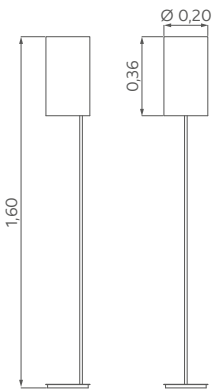

TOLEDO

SERIE

Top-Neuheiten — Schirme — Holz — Metall — Glas

TISCHLEUCHTEN
 Nickel-matt
 H. 0,52 m
 1 × E27
 Schnurschalter
 Schirme Chintz
 Ø 0,12 m, H. 0,25 m

137311 weiß
 Schirm S058-01

137312 champagner
 Schirm S058-02

137315 hellgrau
 Schirm S058-15

86

HUFNAGEL leuchten — Qualität made in Germany

STEHLEUCHTEN
 Nickel-matt
 H. 1,60 m
 1 × E27
 Fußschalter
 Schirme Chintz
 Ø 0,20 m, H. 0,36 m

337311 weiß
 Schirm S057-01

337312 champagner
 Schirm S057-02