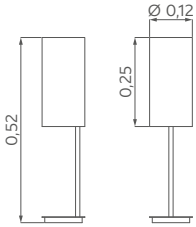

TOLEDO

SERIE

Top-Neuheiten — Schirme — Holz — Metall — Glas

TISCHLEUCHTEN
 Nickel-matt
 H. 0,52 m
 1 × E27
 Schnurschalter
 Schirme Chintz
 Ø 0,12 m, H. 0,25 m

137311 weiß
 Schirm S058-01

137312 champagner
 Schirm S058-02

137315 hellgrau
 Schirm S058-15

86

HUFNAGEL leuchten — Qualität made in Germany

STEHLEUCHTEN
 Nickel-matt
 H. 1,60 m
 1 × E27
 Fußschalter
 Schirme Chintz
 Ø 0,20 m, H. 0,36 m

337311 weiß
 Schirm S057-01

337312 champagner
 Schirm S057-02