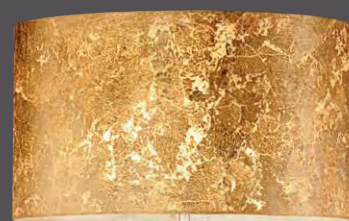

310113-25

H. 0,55-0,75 m
1 × E27
Schnurschalter
Schirm S041-25,
Ø 0,30 m, H. 0,18 m