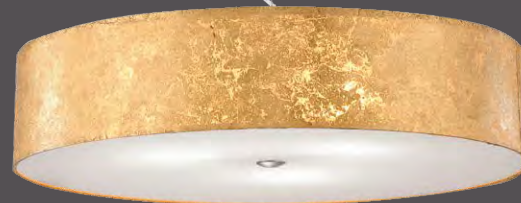

## SERIE

Nickel-matt/Chrom abgesetzt  
Schirme Blattgold

**942453-25**

Ø 0,60 m, H. 0,13 m  
3 × E27

Unten Acrylglasabdeckung  
Schirm S091-25

**946463-25**

Ø 0,60 m, H. 1,50 m  
3 × E27

Unten Acrylglasabdeckung  
Oben Glasfaserabdeckung  
Schirm S093-25

**940513-25**

B. 0,32 m, H. 0,30 m,  
A. 0,14 m  
2 × G9  
Schirm S083-25  
ohne Leuchtmittel

**310113-25**

H. 0,55-0,75 m  
1 × E27  
Schnurschalter  
Schirm S041-25,  
Ø 0,30 m, H. 0,18 m

**310233-25**

H. 0,60-0,80 m  
3 × E27  
Serien-Zugschalter  
Schirm S042-25,  
Ø 0,35 m, H. 0,20 m

**310333-25**

H. 1,15-1,60 m  
3 × E27  
Serien-Zugschalter  
Schirm S043-25,  
Ø 0,40 m, H. 0,22 m