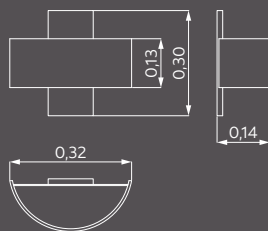

## SERIE

Nickel-matt/Chrom abgesetzt  
Schirme Blattgold

**942453-25**

Ø 0,60 m, H. 0,13 m  
3 × E27

Unten Acrylglasabdeckung  
Schirm S091-25

**946463-25**

Ø 0,60 m, H. 1,50 m  
3 × E27

Unten Acrylglasabdeckung  
Oben Glasfaserabdeckung  
Schirm S093-25

**940513-25**

B. 0,32 m, H. 0,30 m,  
A. 0,14 m  
2 × G9  
Schirm S083-25  
ohne Leuchtmittel

**310113-25**

H. 0,55-0,75 m  
1 × E27  
Schnurschalter  
Schirm S041-25,  
Ø 0,30 m, H. 0,18 m

**310233-25**

H. 0,60-0,80 m  
3 × E27  
Serien-Zugschalter  
Schirm S042-25,  
Ø 0,35 m, H. 0,20 m

**310333-25**

H. 1,15-1,60 m  
3 × E27  
Serien-Zugschalter  
Schirm S043-25,  
Ø 0,40 m, H. 0,22 m