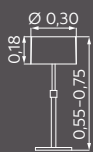

## SERIE

Nickel-matt/Chrom abgesetzt  
Schirme Blattgold

**942453-25**

Ø 0,60 m, H. 0,13 m  
3 × E27

Unten Acrylglasabdeckung  
Schirm S091-25

**946463-25**

Ø 0,60 m, H. 1,50 m  
3 × E27

Unten Acrylglasabdeckung  
Oben Glasfaserabdeckung  
Schirm S093-25

**940513-25**

B. 0,32 m, H. 0,30 m,  
A. 0,14 m  
2 × G9  
Schirm S083-25  
ohne Leuchtmittel

**310113-25**

H. 0,55-0,75 m  
1 × E27  
Schnurschalter  
Schirm S041-25,  
Ø 0,30 m, H. 0,18 m

**310233-25**

H. 0,60-0,80 m  
3 × E27  
Serien-Zugschalter  
Schirm S042-25,  
Ø 0,35 m, H. 0,20 m