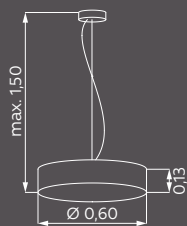

## SERIE

Nickel-matt/Chrom abgesetzt  
Schirme Blattgold

**942453-25**

Ø 0,60 m, H. 0,13 m  
3 × E27

Unten Acrylglasabdeckung  
Schirm S091-25

**946463-25**

Ø 0,60 m, H. 1,50 m  
3 × E27

Unten Acrylglasabdeckung  
Oben Glasfaserabdeckung  
Schirm S093-25

**940513-25**

B. 0,32 m, H. 0,30 m,  
A. 0,14 m  
2 × G9  
Schirm S083-25  
ohne Leuchtmittel

**310113-25**

H. 0,55-0,75 m  
1 × E27  
Schnurschalter  
Schirm S041-25,  
Ø 0,30 m, H. 0,18 m

**310233-25**

H. 0,60-0,80 m  
3 × E27  
Serien-Zugschalter  
Schirm S042-25,  
Ø 0,35 m, H. 0,20 m

**310333-25**

H. 1,15-1,60 m  
3 × E27  
Serien-Zugschalter  
Schirm S043-25,  
Ø 0,40 m, H. 0,22 m