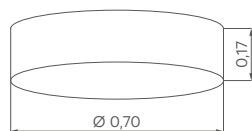

MARA

SERIE

DECKENLEUCHTEN

6 × E27

Schirme Chintz, H. 0,17 m

herausnehmbare Stoffabdeckung unten, weiß

Top-Neuheiten — Schirme — Holz — Metall — Glas

HUFNAGEL leuchten — Qualität made in Germany

75

LEUCHTE	Ø 0,70 m	Ø 0,78 m	Ø 0,90 m	Ø 0,98 m
hellgrau	932456-15	932656-15	932856-15	933056-15
taupe	932456-16	932656-16	932856-16	933056-16
mokka	932456-64	932656-64	932856-64	933056-64
weiß*	932456-61	932656-61	932856-61	933056-61
schiefer*	932456-65	932656-65	932856-65	933056-65
melange*	932456-69	932656-69	932856-69	933056-69

*(o. Abb.)

SCHIRME	Ø 0,70 m	Ø 0,78 m	Ø 0,90 m	Ø 0,98 m
hellgrau	S061-15	S062-15	S063-15	S064-15
taupe	S061-16	S062-16	S063-16	S064-16
mokka	S0614	S0624	S0634	S0644
weiß*	S0611	S0621	S0631	S0641
schiefer*	S0615	S0625	S0635	S0645
melange*	S0619	S0629	S0639	S0649