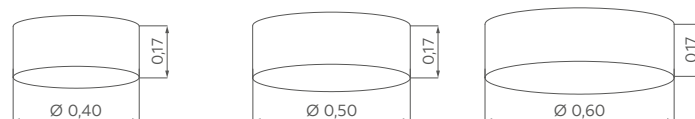

### DECKENLEUCHTEN

3 × E27

Schirme Chintz, H. 0,17 m

herausnehmbare Stoffabdeckung unten, weiß

Top-Neuheiten — Schirme — Holz — Metall — Glas

74

HUFNAGEL leuchten — Qualität made in Germany

LEUCHTE	Ø 0,40 m	Ø 0,50 m	Ø 0,60 m
orange	<b>930653-13</b>	<b>930753-13</b>	<b>930853-13</b>
apfelgrün	<b>930653-10</b>	<b>930753-10</b>	<b>930853-10</b>
melange	<b>930653-69</b>	<b>930753-69</b>	<b>930853-69</b>
schiefer	<b>930653-65</b>	<b>930753-65</b>	<b>930853-65</b>
taupe	<b>930653-66</b>	<b>930753-66</b>	<b>930853-66</b>
weiß	<b>930653-61</b>	<b>930753-61</b>	<b>930853-61</b>
champagner	<b>930653-62</b>	<b>930753-62</b>	<b>930853-62</b>
grau-braun	<b>930653-63</b>	<b>930753-63</b>	<b>930853-63</b>
hellgrau	<b>930653-15</b>	<b>930753-15</b>	<b>930853-15</b>
mokka	<b>930653-64</b>	<b>930753-64</b>	<b>930853-64</b>

SCHIRME	Ø 0,40 m	Ø 0,50 m	Ø 0,60 m
Schirm orange	S031-13	S032-13	S033-13
Schirm apfelgrün	S031-10	S032-10	S033-10
Schirm melange	S031-09	S032-09	S033-09
Schirm schiefer	S031-05	S032-05	S033-05
Schirm taupe	S031-16	S032-16	S033-16
Schirm weiß	S031-01	S032-01	S033-01
Schirm champagner	S031-02	S032-02	S033-02
Schirm grau-braun	S031-03	S032-03	S033-03
Schirm hellgrau	S031-15	S032-15	S033-15
Schirm mokka	S031-04	S032-04	S033-04