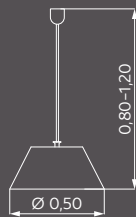

ROYCE

LEUCHTENSERIE

Messing-matt/blank abgesetzt
Schirme Chintz creme

456511

Ausl. 0,19 m, H. 0,26 m
1 × E27
Schirm S0224, B. 0,32 m

656531

H. 0,80-1,20 m
3 × E27
Schirm S0226, Ø 0,50 m

256511

H. 0,57 m, Schnurschalter
1 × E27
Schirm S0222, Ø 0,35 m

156511

H. 0,44 m, Schnurschalter
1 × E27
Schirm S0221, Ø 0,27 m

356541

mit Deckenluminator
Serien-Zugschalter,
getrennt schaltbar
H. 1,60 m, 4 × E27
Schirm S0229, Ø 0,52 m