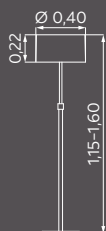

LOOP SERIE

Nickel-matt/Chrom abgesetzt
Leuchten höhenverstellbar

STEHLEUCHTEN
H. 1,15-1,60 m
3 × E27
Serien-Zugschalter
Schirm Ø 0,40 m, H. 0,22 m

Schirme CHINTZ
310333-01 weiss
Schirm S043-01
310333-09 melange
Schirm S043-09
310333-15 hellgrau
Schirm S043-15