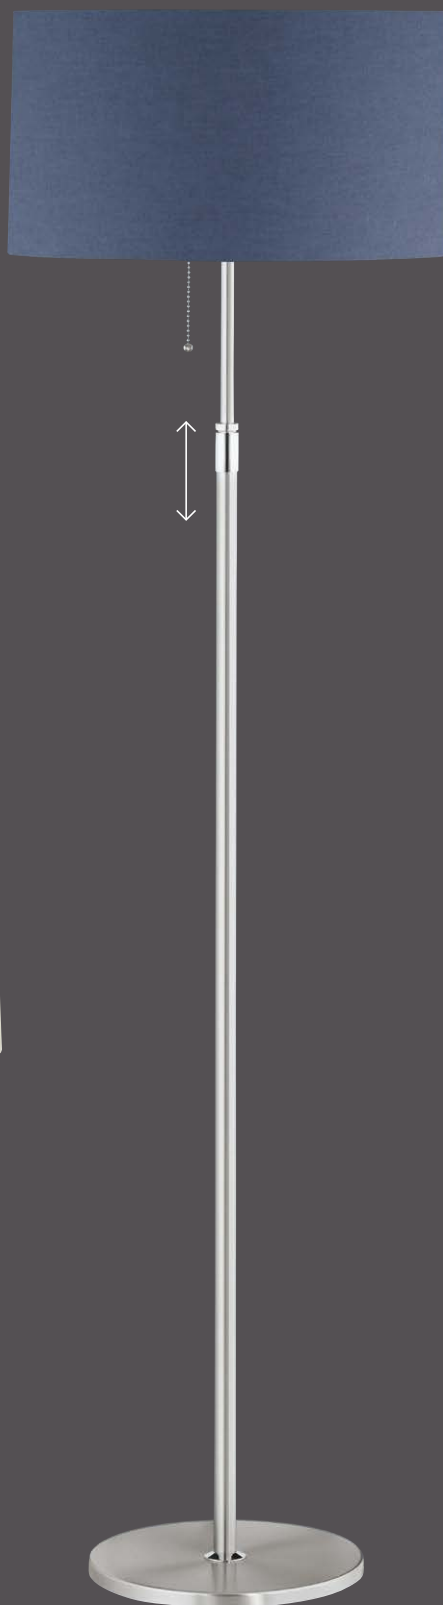

LOOP SERIE

Nickel-matt/Chrom abgesetzt
Leuchten höhenverstellbar

STEHLEUCHTEN
H. 1,15-1,60 m
3 × E27
Serien-Zugschalter
Schirm Ø 0,40 m, H. 0,22 m

Schirme CHINTZ
310333-01 weiss
Schirm S043-01
310333-09 melange
Schirm S043-09
310333-15 hellgrau
Schirm S043-15

Schirme AQUASTOP IMBER
feucht abwischbar
310333-31 A-offwhite
Schirm S043-31
310333-33 A-lichtgrau
Schirm S043-33
310333-44 A-jeans
Schirm S043-44
310333-54 A-stone
Schirm S043-54
310333-55 A-sage
Schirm S043-55

TISCHLEUCHTEN

H. 0,55-0,75 m
1 × E27
Schnurschalter
Schirm Ø 0,30 m, H. 0,18 m

Schirme CHINTZ
310113-01 weiss
Schirm S041-01
310113-09 melange
Schirm S041-09
310113-15 hellgrau
Schirm S041-15

Schirme AQUASTOP IMBER
feucht abwischbar
310113-31 A-offwhite
Schirm S041-31
310113-33 A-lichtgrau
Schirm S041-33
310113-44 A-jeans
Schirm S041-44
310113-54 A-stone
Schirm S041-54
310113-55 A-sage
Schirm S041-55