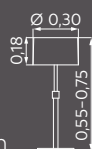

TISCHLEUCHTEN

H. 0,55-0,75 m
1 × E27
Schnurschalter
Schirm Ø 0,30 m, H. 0,18 m