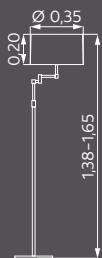

LOOP SERIE

Nickel-matt/Chrom abgesetzt
Chrom
Schirme Chintz weiß

930071-31
Nickel-matt
H. 1,50 m
1 × E27
Schirm S068-01,
Ø 0,25 m, H. 0,17 m

930072-31
Nickel-matt
B. 0,65 m, H. 1,50 m
2 × E27
Schirme S068-01,
Ø 0,25 m, H. 0,17 m

631311-01
Nickel-matt
H. 1,50 m
1 × E27
Schirm S046-01,
Ø 0,40 m, H. 0,22 m

930333-31
Nickel-matt/Chrom abgesetzt
H. 1,38-1,65 m
Ausl. max. 0,42 m
3 × E27
Serien-Zugschalter
Schirm S042-01,
Ø 0,35 m, H. 0,20 m

930321-31
Nickel-matt/Chrom abgesetzt
H. 0,52-0,62 m
Ausl. max. 0,37 m
1 × E27
Schnurschalter
Schirm S041-01,
Ø 0,30 m, H. 0,18 m