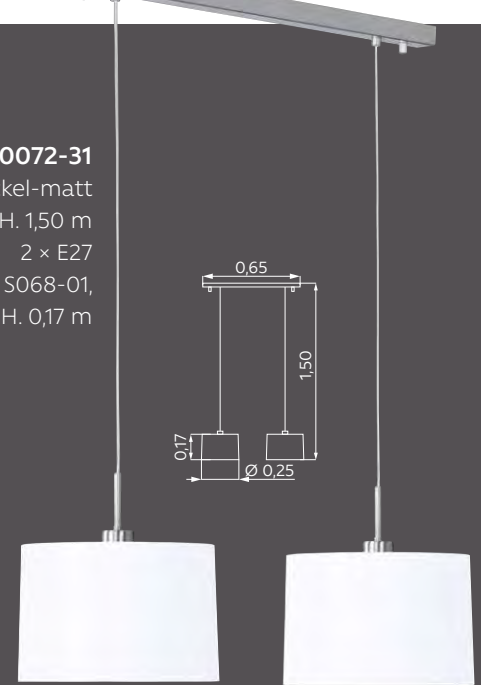

LOOP SERIE

Nickel-matt/Chrom abgesetzt
Chrom
Schirme Chintz weiß

930071-31
Nickel-matt
H. 1,50 m
1 × E27
Schirm S068-01,
Ø 0,25 m, H. 0,17 m

930072-31
Nickel-matt
B. 0,65 m, H. 1,50 m
2 × E27
Schirme S068-01,
Ø 0,25 m, H. 0,17 m

631311-01
Nickel-matt
H. 1,50 m
1 × E27
Schirm S046-01,
Ø 0,40 m, H. 0,22 m

930333-31
Nickel-matt/Chrom abgesetzt
H. 1,38-1,65 m
Ausl. max. 0,42 m
3 × E27
Serien-Zugschalter
Schirm S042-01,
Ø 0,35 m, H. 0,20 m

930321-31
Nickel-matt/Chrom abgesetzt
H. 0,52-0,62 m
Ausl. max. 0,37 m
1 × E27
Schnurschalter
Schirm S041-01,
Ø 0,30 m, H. 0,18 m