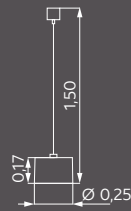

LOOP SERIE

Nickel-matt/Chrom abgesetzt
Chrom
Schirme Chintz weiß

930071-31
Nickel-matt
H. 1,50 m
1 × E27
Schirm S068-01,
Ø 0,25 m, H. 0,17 m

930072-31
Nickel-matt
B. 0,65 m, H. 1,50 m
2 × E27
Schirme S068-01,
Ø 0,25 m, H. 0,17 m

631311-01
Nickel-matt
H. 1,50 m
1 × E27
Schirm S046-01,
Ø 0,40 m, H. 0,22 m

930333-31
Nickel-matt/Chrom abgesetzt
H. 1,38-1,65 m
Ausl. max. 0,42 m
3 × E27
Serien-Zugschalter
Schirm S042-01,
Ø 0,35 m, H. 0,20 m

930321-31
Nickel-matt/Chrom abgesetzt
H. 0,52-0,62 m
Ausl. max. 0,37 m
1 × E27
Schnurschalter
Schirm S041-01,
Ø 0,30 m, H. 0,18 m