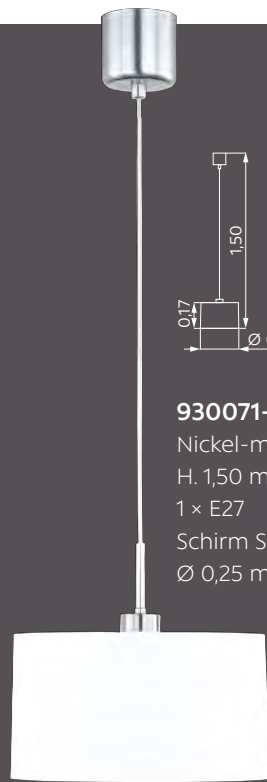

LOOP SERIE

Nickel-matt/Chrom abgesetzt
Chrom
Schirme Chintz weiß

930071-31
Nickel-matt
H. 1,50 m
1 × E27
Schirm S068-01,
Ø 0,25 m, H. 0,17 m

930072-31
Nickel-matt
B. 0,65 m, H. 1,50 m
2 × E27
Schirme S068-01,
Ø 0,25 m, H. 0,17 m

631311-01
Nickel-matt
H. 1,50 m
1 × E27
Schirm S046-01,
Ø 0,40 m, H. 0,22 m

930333-31
Nickel-matt/Chrom abgesetzt
H. 1,38-1,65 m
Ausl. max. 0,42 m
3 × E27
Serien-Zugschalter
Schirm S042-01,
Ø 0,35 m, H. 0,20 m

930321-31
Nickel-matt/Chrom abgesetzt
H. 0,52-0,62 m
Ausl. max. 0,37 m
1 × E27
Schnurschalter
Schirm S041-01,
Ø 0,30 m, H. 0,18 m