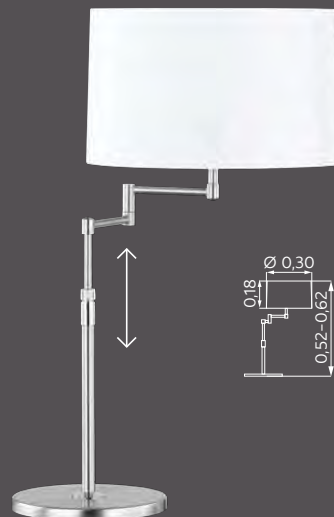

LOOP SERIE

Nickel-matt/Chrom abgesetzt
Chrom
Schirme Chintz weiß

930071-31
Nickel-matt
H. 1,50 m
1 × E27
Schirm S068-01,
Ø 0,25 m, H. 0,17 m

930072-31
Nickel-matt
B. 0,65 m, H. 1,50 m
2 × E27
Schirme S068-01,
Ø 0,25 m, H. 0,17 m

631311-01
Nickel-matt
H. 1,50 m
1 × E27
Schirm S046-01,
Ø 0,40 m, H. 0,22 m

930333-31
Nickel-matt/Chrom abgesetzt
H. 1,38-1,65 m
Ausl. max. 0,42 m
3 × E27
Serien-Zugschalter
Schirm S042-01,
Ø 0,35 m, H. 0,20 m

930321-31
Nickel-matt/Chrom abgesetzt
H. 0,52-0,62 m
Ausl. max. 0,37 m
1 × E27
Schnurschalter
Schirm S041-01,
Ø 0,30 m, H. 0,18 m