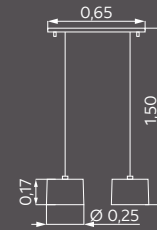

LOOP SERIE

Nickel-matt/Chrom abgesetzt
Chrom
Schirme Chintz weiß

930071-31
Nickel-matt
H. 1,50 m
1 × E27
Schirm S068-01,
Ø 0,25 m, H. 0,17 m

930072-31
Nickel-matt
B. 0,65 m, H. 1,50 m
2 × E27
Schirme S068-01,
Ø 0,25 m, H. 0,17 m

631311-01
Nickel-matt
H. 1,50 m
1 × E27
Schirm S046-01,
Ø 0,40 m, H. 0,22 m

930333-31
Nickel-matt/Chrom abgesetzt
H. 1,38-1,65 m
Ausl. max. 0,42 m
3 × E27
Serien-Zugschalter
Schirm S042-01,
Ø 0,35 m, H. 0,20 m

930321-31
Nickel-matt/Chrom abgesetzt
H. 0,52-0,62 m
Ausl. max. 0,37 m
1 × E27
Schnurschalter
Schirm S041-01,
Ø 0,30 m, H. 0,18 m