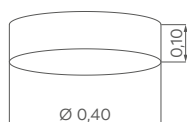

Stoffabdeckung unten weiß

Diese Leuchten enthalten eingebaute LED-Lampen. Die Lampen können in der Leuchte ausgetauscht werden.

	2700 KELVIN 2660 LUMEN	3000 KELVIN 2700 LUMEN	4000 KELVIN 2800 LUMEN	SCHIRM
weiß	<b>521327-01</b>	<b>521330-01</b>	<b>521340-01</b>	S153-01
champagner	<b>521327-02</b>	<b>521330-02</b>	<b>521340-02</b>	S153-02
schiefer	<b>521327-05</b>	<b>521330-05</b>	<b>521340-05</b>	S153-05
melange	<b>521327-09</b>	<b>521330-09</b>	<b>521340-09</b>	S153-09
hellgrau	<b>521327-15</b>	<b>521330-15</b>	<b>521340-15</b>	S153-15
taupe	<b>521327-16</b>	<b>521330-16</b>	<b>521340-16</b>	S153-16

**$\varnothing$  0,30 m, H. 0,10 m, 19 W, Schirm Chintz**

	3250 LUMEN	3300 LUMEN	3450 LUMEN	SCHIRM
weiß	<b>521427-01</b>	<b>521430-01</b>	<b>521440-01</b>	S154-01
champagner	<b>521427-02</b>	<b>521430-02</b>	<b>521440-02</b>	S154-02
schiefer	<b>521427-05</b>	<b>521430-05</b>	<b>521440-05</b>	S154-05
melange	<b>521427-09</b>	<b>521430-09</b>	<b>521440-09</b>	S154-09
hellgrau	<b>521427-15</b>	<b>521430-15</b>	<b>521440-15</b>	S154-15
taupe	<b>521427-16</b>	<b>521430-16</b>	<b>521440-16</b>	S154-16

**$\varnothing$  0,40 m, H. 0,10 m, 24 W, Schirm Chintz**

	3900 LUMEN	3980 LUMEN	4200 LUMEN	SCHIRM
weiß	<b>521527-01</b>	<b>521530-01</b>	<b>521540-01</b>	S155-01
champagner	<b>521527-02</b>	<b>521530-02</b>	<b>521540-02</b>	S155-02
schiefer	<b>521527-05</b>	<b>521530-05</b>	<b>521540-05</b>	S155-05
melange	<b>521527-09</b>	<b>521530-09</b>	<b>521540-09</b>	S155-09
hellgrau	<b>521527-15</b>	<b>521530-15</b>	<b>521540-15</b>	S155-15
taupe	<b>521527-16</b>	<b>521530-16</b>	<b>521540-16</b>	S155-16