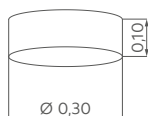

2700 KELVIN 2660 LUMEN	3000 KELVIN 2700 LUMEN	4000 KELVIN 2800 LUMEN	SCHIRM
weiß	521327-01	521330-01	521340-01	S153-01
champagner	521327-02	521330-02	521340-02	S153-02
schiefer	521327-05	521330-05	521340-05	S153-05
melange	521327-09	521330-09	521340-09	S153-09
hellgrau	521327-15	521330-15	521340-15	S153-15
taupe	521327-16	521330-16	521340-16	S153-16

$\varnothing$ 0,30 m, H. 0,10 m, 19 W, Schirm Chintz