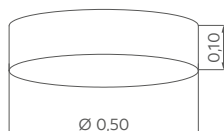

Stoffabdeckung unten weiß

Diese Leuchten enthalten eingebaute LED-Lampen. Die Lampen können in der Leuchte ausgetauscht werden.

	2700 KELVIN 2660 LUMEN	3000 KELVIN 2700 LUMEN	4000 KELVIN 2800 LUMEN	SCHIRM
weiß	<b>521327-01</b>	<b>521330-01</b>	<b>521340-01</b>	S153-01
champagner	<b>521327-02</b>	<b>521330-02</b>	<b>521340-02</b>	S153-02
schiefer	<b>521327-05</b>	<b>521330-05</b>	<b>521340-05</b>	S153-05
melange	<b>521327-09</b>	<b>521330-09</b>	<b>521340-09</b>	S153-09
hellgrau	<b>521327-15</b>	<b>521330-15</b>	<b>521340-15</b>	S153-15
taupe	<b>521327-16</b>	<b>521330-16</b>	<b>521340-16</b>	S153-16

**$\varnothing$  0,30 m, H. 0,10 m, 19 W, Schirm Chintz**

	3250 LUMEN	3300 LUMEN	3450 LUMEN	SCHIRM
weiß	<b>521427-01</b>	<b>521430-01</b>	<b>521440-01</b>	S154-01
champagner	<b>521427-02</b>	<b>521430-02</b>	<b>521440-02</b>	S154-02
schiefer	<b>521427-05</b>	<b>521430-05</b>	<b>521440-05</b>	S154-05
melange	<b>521427-09</b>	<b>521430-09</b>	<b>521440-09</b>	S154-09
hellgrau	<b>521427-15</b>	<b>521430-15</b>	<b>521440-15</b>	S154-15
taupe	<b>521427-16</b>	<b>521430-16</b>	<b>521440-16</b>	S154-16

**$\varnothing$  0,40 m, H. 0,10 m, 24 W, Schirm Chintz**

	3900 LUMEN	3980 LUMEN	4200 LUMEN	SCHIRM
weiß	<b>521527-01</b>	<b>521530-01</b>	<b>521540-01</b>	S155-01
champagner	<b>521527-02</b>	<b>521530-02</b>	<b>521540-02</b>	S155-02
schiefer	<b>521527-05</b>	<b>521530-05</b>	<b>521540-05</b>	S155-05
melange	<b>521527-09</b>	<b>521530-09</b>	<b>521540-09</b>	S155-09
hellgrau	<b>521527-15</b>	<b>521530-15</b>	<b>521540-15</b>	S155-15
taupe	<b>521527-16</b>	<b>521530-16</b>	<b>521540-16</b>	S155-16