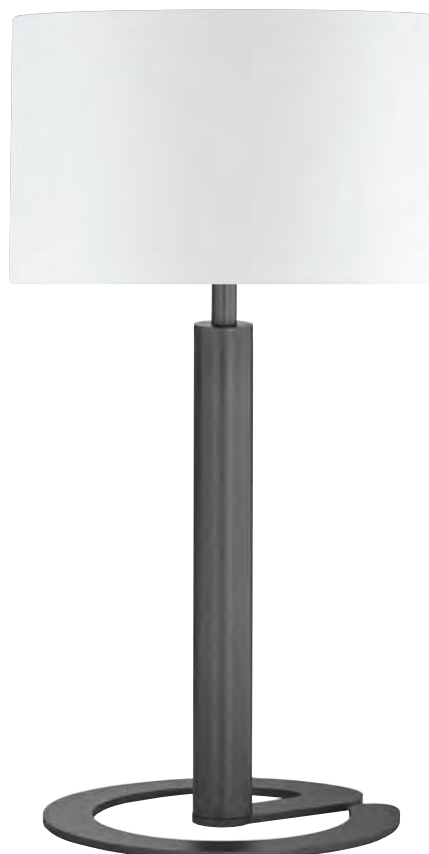

### TISCHLEUCHE

H. 0,34 m ohne Schirm

H. 0,45 m mit Schirm

1 × E27

Schnurschalter

### TISCHLEUCHTENFÜSSE

- 104101** weiß
- 104155** ML Dark Titan
- 104156** ML Terra/Messing
- 104157** ML Bronze/Messing
- 104158** ML Messing/Terra
- 104159** ML Platin

▣ Hier **104155** mit Schirm **S180-01**

### SCHIRM

Bitte wählen Sie für Ihre Wunschleuchte einen passenden Schirm aus.

Ø 0,21 m, H. 0,16 m

### Velvet

- S180-60** greige
- S180-61** senf
- S180-62** stahlgrau
- S180-63** petrol
- S180-64** dunkelblau