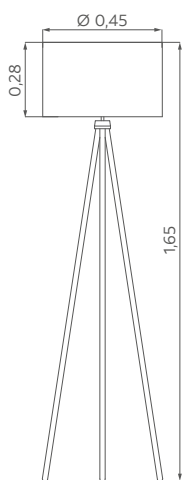

TILDA

STEHLEUCHTEN

STEHLEUCHTE

H. 1,47 m ohne Schirm
H. 1,65 m mit Schirm
1 x E27
Schnurdimmer
transparentes Kabel
Kabelführung durch ein Rohr
ML-Lackierung

- **314051** weiß
- **314055** ML Dark Titan
- **314056** ML Terra
- **314057** ML Bronze
- **314058** ML Messing
- **314059** ML Platin

Bitte wählen Sie für Ihre Wunschleuchte einen Schirm von der Seite 43 oder 47.