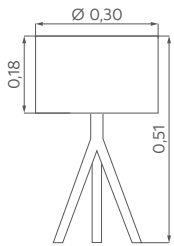

DROP

SERIE

TISCHLEUCHE

H. 0,51 m, Ø 0,30 m

1 × E 27

Schnurschalter
ohne Schirm

313211

Nickel-matt/
Eiche natur

313111

Nickel-matt/
weiß lackiert

► Hier **313111**
mit Schirm **S162-09**

01