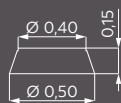

## LED-DECKENLEUCHTE

H. 0,15 m, Ø 0,50 m  
austauschbare LED-Module  
19 Watt  
stufenlos dimmbar über Schalter,  
**simple switch & dim**

Diese Leuchten enthalten eingebaute LED-Lampen. Die Lampen können in der Leuchte ausgetauscht werden.