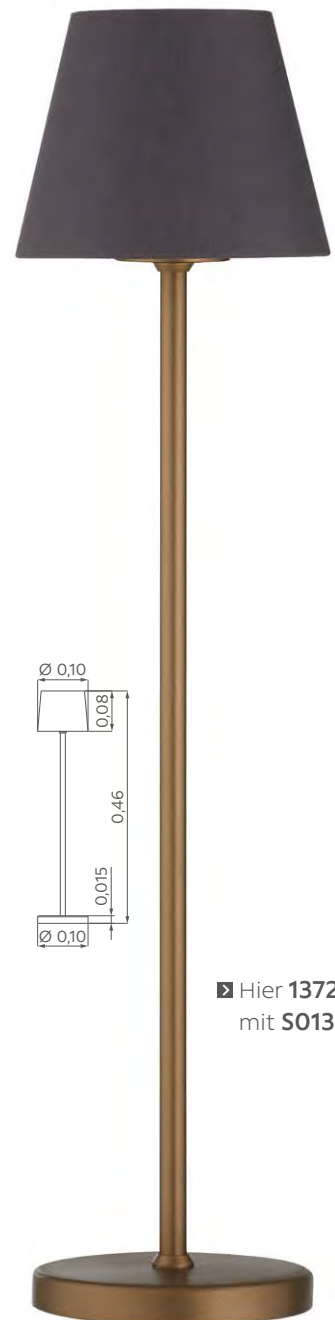

ELLA

LED-TISCHLEUCHTEN

Ø Sockel 0,10 m
ohne Schirm
1 x G9
Schnurschalter

137115 ML Dark Titan
137116 ML Terra
137117 ML Bronze
137118 ML Messing
137119 ML Platin
H. 0,36 m

137215 ML Dark Titan
137216 ML Terra
137217 ML Bronze
137218 ML Messing
137219 ML Platin
H. 0,46 m

01

05

09

1

SCHIRM
Bitte wählen Sie für Ihre
Wunschtableuchte einen Schirm
H. 0,075 m, Ø 0,11 m

12

2

Schirme Chintz

20

3

S013-01 weiß
S013-05 schiefer
S013-09 melange
S013-12 creme
S013-20 schwarz
S013-72 jade
S013-73 khaki
S013-76 muskat
S013-77 steingrau

72

4

73

14

Schirme AQUASTOP IMBER
feucht abwischbar

76

24

S008-1 A-offwhite
S008-2 A-cream
S008-3 A-lichtgrau
S008-4 A-flax
S008-14 A-jeans
S008-24 A-stone
S008-25 A-sage

77

25

Chintz

Imber

☑ Hier **137116**
mit **S013-76**