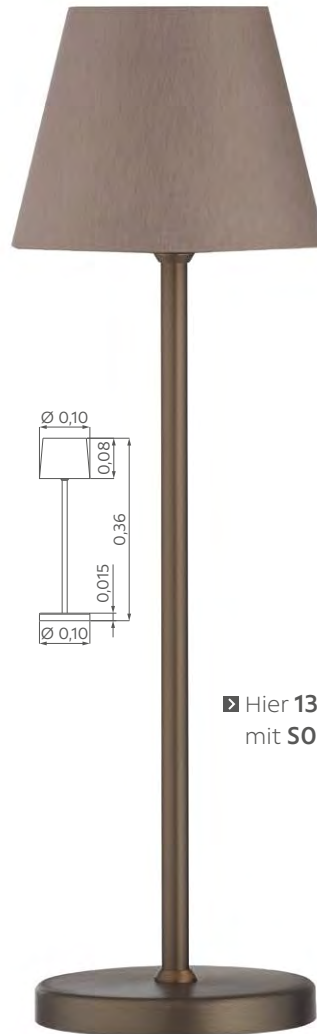

ELLA

LED-TISCHLEUCHTEN

Ø Sockel 0,10 m
ohne Schirm
1 x G9
Schnurschalter

137115 ML Dark Titan
137116 ML Terra
137117 ML Bronze
137118 ML Messing
137119 ML Platin
H. 0,36 m

137215 ML Dark Titan
137216 ML Terra
137217 ML Bronze
137218 ML Messing
137219 ML Platin
H. 0,46 m

01

05

09

1

SCHIRM
Bitte wählen Sie für Ihre
Wunschtableuchte einen Schirm
H. 0,075 m, Ø 0,11 m

12

2

Schirme Chintz

20

3

S013-01 weiß
S013-05 schiefer
S013-09 melange
S013-12 creme
S013-20 schwarz
S013-72 jade
S013-73 khaki
S013-76 muskat
S013-77 steingrau

72

4

73

14

Schirme AQUASTOP IMBER
feucht abwischbar

76

24

S008-1 A-offwhite
S008-2 A-cream
S008-3 A-lichtgrau
S008-4 A-flax
S008-14 A-jeans
S008-24 A-stone
S008-25 A-sage

77

25

Chintz

Imber

☑ Hier **137116**
mit **S013-76**