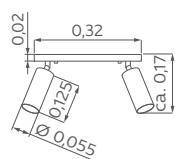

SEITENANSICHT

- 449226** ML Terra
  - 449225** ML Dark Titan
  - 449227** ML Bronze
  - 449228** ML Messing
  - 449229** ML Platin
- L. 0,32 m, B. 0,07 m,  
 Ausl. max. 0,17 m  
 2 × GU10

- 449237** ML Bronze
  - 449235** ML Dark Titan
  - 449236** ML Terra
  - 449238** ML Messing
  - 449239** ML Platin
- L. 0,65 m, B. 0,07 m,  
 Ausl. max. 0,17 m  
 3 × GU10

- 449248** ML Messing
  - 449245** ML Dark Titan
  - 449246** ML Terra
  - 449247** ML Bronze
  - 449249** ML Platin
- L. 0,90 m, B. 0,07 m,  
 Ausl. max. 0,17 m  
 4 × GU10