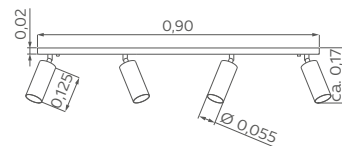

SEITENANSICHT

- 449226** ML Terra
  - 449225** ML Dark Titan
  - 449227** ML Bronze
  - 449228** ML Messing
  - 449229** ML Platin
- L. 0,32 m, B. 0,07 m,  
 Ausl. max. 0,17 m  
 2 × GU10

- 449237** ML Bronze
  - 449235** ML Dark Titan
  - 449236** ML Terra
  - 449238** ML Messing
  - 449239** ML Platin
- L. 0,65 m, B. 0,07 m,  
 Ausl. max. 0,17 m  
 3 × GU10

- 449248** ML Messing
  - 449245** ML Dark Titan
  - 449246** ML Terra
  - 449247** ML Bronze
  - 449249** ML Platin
- L. 0,90 m, B. 0,07 m,  
 Ausl. max. 0,17 m  
 4 × GU10