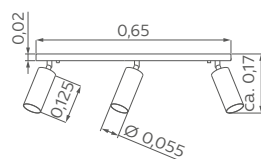

SEITENANSICHT

- 449226** ML Terra
  - 449225** ML Dark Titan
  - 449227** ML Bronze
  - 449228** ML Messing
  - 449229** ML Platin
- L. 0,32 m, B. 0,07 m,  
 Ausl. max. 0,17 m  
 2 × GU10

- 449237** ML Bronze
  - 449235** ML Dark Titan
  - 449236** ML Terra
  - 449238** ML Messing
  - 449239** ML Platin
- L. 0,65 m, B. 0,07 m,  
 Ausl. max. 0,17 m  
 3 × GU10

- 449248** ML Messing
  - 449245** ML Dark Titan
  - 449246** ML Terra
  - 449247** ML Bronze
  - 449249** ML Platin
- L. 0,90 m, B. 0,07 m,  
 Ausl. max. 0,17 m  
 4 × GU10