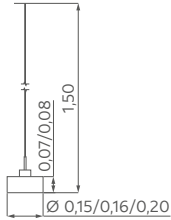

ISABELLA FÜR MULTICOR-SYSTEM 20

Pendelleuchten mit Einphasenadapter

- 67021A** weiß
- 67025A** ML Dark Titan
- 67026A** ML Terra
- 67027A** ML Bronze
- 67028A** ML Messing
- 67029A** ML Platin

H. 1,50 m, 1 × GU10