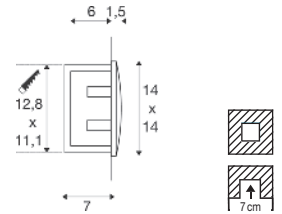

DOWNUNDER OUT L EL

220-240 V ~50/60 Hz | 300 mA
Systemleistung: 4 W
Material: Aluminium/Kunststoff

- Leuchte nur mit Lichtaustritt nach unten montieren
- Einbautopf inkl.

Down 85 lm|3000 K

Variante	Art.Nr.	EUR
● anthrazit	233615	89,00