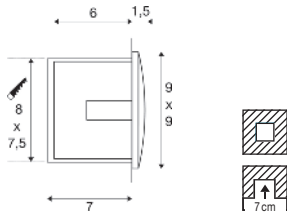

DOWNUNDER OUT S EL

220-240 V ~50/60 Hz | 300 mA
Systemleistung: 1,7 W
Material: Aluminium/Kunststoff

- Leuchte nur mit Lichtaustritt nach unten montieren
- Einbautopf inkl.

Down 25 lm|3000 K 65 lm|3000 K

Variante	Art.Nr.	EUR
● anthrazit 25 lm	233605	63,00
○ weiß 65 lm	233601	63,00

DOWNUNDER OUT M EL

220-240 V ~50/60 Hz | 300 mA
Systemleistung: 4 W
Material: Aluminium/Kunststoff

- Leuchte nur mit Lichtaustritt nach unten montieren
- Einbautopf inkl.

- Leuchte nur mit Lichtaustritt nach unten montieren
- Einbautopf inkl.

Down 85 lm|3000 K

Variante	Art.Nr.	EUR
● anthrazit	233615	89,00