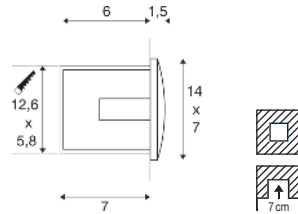

DOWNUNDER OUT S EL

220-240 V ~50/60 Hz | 300 mA
Systemleistung: 1,7 W
Material: Aluminium/Kunststoff

- Leuchte nur mit Lichtaustritt nach unten montieren
- Einbautopf inkl.

Down 25 lm|3000 K 65 lm|3000 K

Variante	Art.Nr.	EUR
● anthrazit 25 lm	233605	63,00
○ weiß 65 lm	233601	63,00

DOWNUNDER OUT M EL

220-240 V ~50/60 Hz | 300 mA
Systemleistung: 4 W
Material: Aluminium/Kunststoff

- Leuchte nur mit Lichtaustritt nach unten montieren
- Einbautopf inkl.

- Leuchte nur mit Lichtaustritt nach unten montieren
- Einbautopf inkl.

Down 85 lm|3000 K

Variante	Art.Nr.	EUR
● anthrazit	233615	89,00