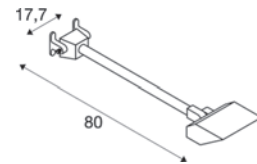

1002905 937

TODAY PRO Display

220-240 V ~50/60 Hz | 640 mA
Systemleistung: 29 W
Material: Aluminium

233134 937

2800 lm | 4000 K

Variante	Art.Nr.	EUR
● schwarz 2800 lm	1000880	239,00
○ weiß 3400 lm	1000881	239,00