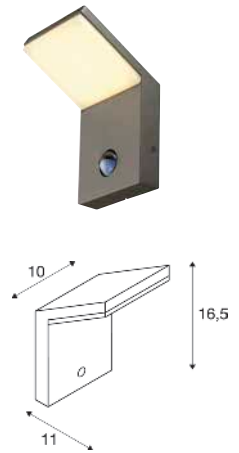

1008723 926

ORDI WL

220-240 V ~50/60 Hz | 110 mA
Systemleistung: 9 W
Material: Aluminium

ORDI SENSOR WL

220-240 V ~50/60 Hz | 110 mA
Systemleistung: 9 W
Material: Aluminium

232905 927

740lm|3000K

Variante	Art.Nr.	EUR
● anthrazit	232905	129,00