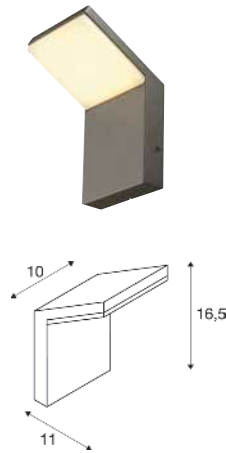

1008723 926

ORDI WL

220-240 V ~50/60 Hz | 110 mA
Systemleistung: 9 W
Material: Aluminium

ORDI SENSOR WL

220-240 V ~50/60 Hz | 110 mA
Systemleistung: 9 W
Material: Aluminium

232905 927

740lm|3000K

Variante	Art.Nr.	EUR
● anthrazit	232905	129,00