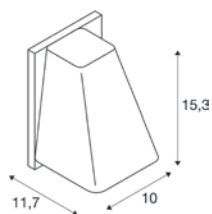

**WALLYX**  
WL, QPAR51

220-240 V ~50/60 Hz  
Material: Aluminium/Glas

Socket: 1xGU10 | L: 7,6 cm

Variante	Art.Nr.	EUR
● anthrazit	227195	119,00

GU10 | 6 W | 38°  
450 lm | 2700 K | EEC = F  
6 kW/1000h

Art.Nr.: 1005077 7,50 EUR