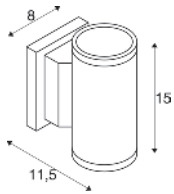

MYRA UP/DOWN WL, QPAR51

220-240 V ~50/60 Hz
Material: Aluminium/Glas

Socket: 2xGU10 max. Ø: 5,1 cm | L: 5,7 cm

Variante	Art.Nr.	EUR
● anthrazit	233115	99,00
● grau	233114	99,00

GU10 | 6 W | 38°
450 lm | 2700 K | EEK = F
6 kW/1000h

Art.Nr.: 1005077 7,50 EUR

Artikel	Art.Nr.	EUR
Aufbaumontage Rahmen		
● grau	233214	21,75

233114 916